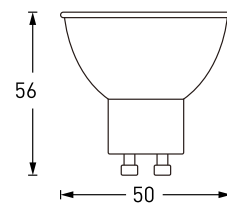

LED GU10

- ŽIAROVKA LED SMD
- vysoká svetelná účinnosť - až 111lm/W
- v porovnaní s klasickou žiarovkou až 89% zníženie spotreby elektrickej energie
- náhrada halogénovej žiarovky typu JDR/GU10
- technológia LED SMD 2835
- vnútorný chladič pre optimálne chladenie

LED 2,3W ▶ 25W
 LED 5,4W ▶ 45W
 LED 7,5W ▶ 60W

WARM WHITE | NEUTRAL WHITE | COOL WHITE

							$\frac{T_c}{CCT}$	$\frac{Ra}{CRI}$	
LED GU10 2,3W WW		GXDS500	8592660152684	2,3	250	teplá biela	2900K	≥80	16
LED GU10 2,3W NW		GXDS501	8592660152691	2,3	250	neutrálna biela	4000K	≥80	16
LED GU10 2,3W CW		GXDS502	8592660152707	2,3	250	studená biela	6200K	≥80	16
LED GU10 5,4W WW		GXDS510	8592660152714	5,4	600	teplá biela	2900K	≥80	19
LED GU10 5,4W NW		GXDS511	8592660152721	5,4	600	neutrálna biela	4000K	≥80	19
LED GU10 5,4W CW		GXDS512	8592660152738	5,4	600	studená biela	6200K	≥80	19
LED GU10 7,5W WW		GXDS520	8592660152745	7,5	806	teplá biela	2900K	≥80	24
LED GU10 7,5W NW		GXDS521	8592660152752	7,5	806	neutrálna biela	4000K	≥80	24
LED GU10 7,5W CW		GXDS522	8592660152769	7,5	806	studená biela	6200K	≥80	24