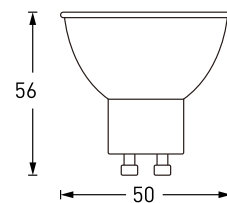

# LED GU10

- ŽÁROVKA LED SMD
- vysoká světelná účinnost - až 111lm/W
- v porovnání s klasickou žárovkou až 89% snížení spotřeby elektrické energie
- náhrada halogenové žárovky typu JDR/GU10
- technologie LED SMD 2835
- vnitřní chladič pro optimální chlazení