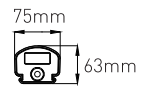

VOLITER CCT ADJ

- SVÍTIDLO LED SMD
- těleso svítidla: monolitický korpus z polykarbonátu (PC)
- difuzor: mléčný, monolitický z polykarbonátu (PC)
- možnost změny teploty chromatičnosti a výkonu pomocí přepínače
- možnost průběžného zapojení
- jednoduché zapojení
- vysoká světelná účinnost 150lm/W
- rovnoměrný rozptyl světla
- prachotěsná a vodotěsná konstrukce
- vysoká mechanická odolnost
- integrovaný vnitřní napájecí zdroj LED CCD
- energeticky úsporná náhrada svítidel se zářivkami T8
- vysoká světelná účinnost
- pětiletá záruka na celé svítidlo