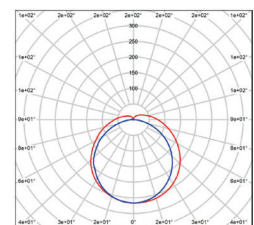

VOLITER CCT ADJ

- SVÍTIDLO LED SMD
- těleso svítidla: monolitický korpus z polykarbonátu (PC)
- difuzor: mléčný, monolitický z polykarbonátu (PC)
- možnost změny teploty chromatičnosti a výkonu pomocí přepínače
- možnost průběžného zapojení
- jednoduché zapojení
- vysoká světelná účinnost 150lm/W
- rovnoměrný rozptyl světla
- prachotěsná a vodotěsná konstrukce
- vysoká mechanická odolnost
- integrovaný vnitřní napájecí zdroj LED CCD
- energeticky úsporná náhrada svítidel se zářivkami T8
- vysoká světelná účinnost
- pětiletá záruka na celé svítidlo

LED TECHNICKÁ SVÍTIDLA

WARM WHITE NEUTRAL WHITE COOL WHITE

						$\frac{T_c}{CCT}$	$\frac{Ra}{CRI}$
VOLITER 20/28/36W 3CCT ADJ	GXWP385	8592660152943	20/28/36	3000/4200/5400	teplá/neutrální/studená bílá	3000/4000/6000K	≥ 80