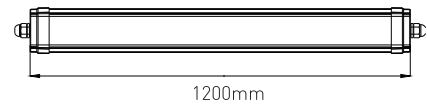

VOLITER CCT ADJ

- SVÍTIDLO LED SMD
- těleso svítidla: monolitický korpus z polykarbonátu (PC)
- difuzor: mléčný, monolitický z polykarbonátu (PC)
- možnost změny teploty chromatičnosti a výkonu pomocí přepínače
- možnost průběžného zapojení
- jednoduché zapojení
- vysoká světelná účinnost 150lm/W
- rovnoměrný rozptyl světla
- prachotěsná a vodotěsná konstrukce
- vysoká mechanická odolnost
- integrovaný vnitřní napájecí zdroj LED CCD
- energeticky úsporná náhrada svítidel se zářivkami T8
- vysoká světelná účinnost
- pětiletá záruka na celé svítidlo

LED TECHNICKÁ SVÍTIDLA

WARM WHITE NEUTRAL WHITE COOL WHITE

						$\frac{T_c}{CCT}$	$\frac{Ra}{CRI}$
VOLITER 20/28/36W 3CCT ADJ	GXWP385	8592660152943	20/28/36	3000/4200/5400	teplá/neutrální/studená bílá	3000/4000/6000K	≥ 80