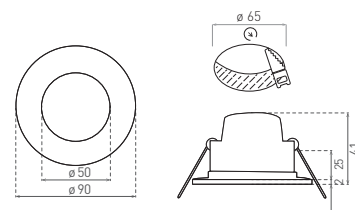

LED BONO ROUND

- OPRAWA DO ZABUDOWY LED SMD
- obudowa: tworzywo sztuczne.
- przystona: mleczny poliwęglan (PC)
- pyłoszczelna i wodoodporna
- energooszczędny zamiennik oświetlenia halogenowego
- 93% redukcji zużycia energii elektrycznej względem oświetlenia żarówkowego
- zintegrowany wewnętrzny zasilacz CCD LED
- możliwość łączenia przelotowego
- 3-letnia gwarancja na oprawę