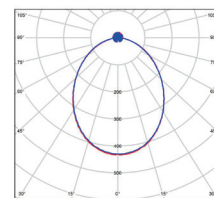

LED BONO ROUND

- OPRAWA DO ZABUDOWY LED SMD
- obudowa: tworzywo sztuczne.
- przystona: mleczny poliwęglan (PC)
- pyłoszczelna i wodoodporna
- energooszczędny zamiennik oświetlenia halogenowego
- 93% redukcji zużycia energii elektrycznej względem oświetlenia żarówkowego
- zintegrowany wewnętrzny zasilacz CCD LED
- możliwość łączenia przelotowego
- 3-letnia gwarancja na oprawę