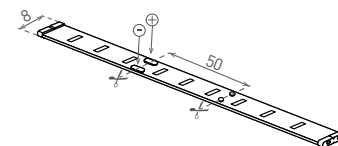

LED STRIP 60LED/9,6W

- LINEÁRIS SMD LED MODULOK
- könnyen telepíthető a 3M kétoldalas öntapadó szalag segítségével
- vízálló, IP65 védeettségi szintű, szilikon borítású változat
- 12V névleges egyenfeszültségű tápegységhez tervezett
- 5 m-es vagy 30 m-es változatokban kapható
- kisebb darabokra vágható
- a legkisebb oszthatatlan egység hossza 5 cm / 3 db LED
- vezérlő utánrendelése lehetséges:
 - GXSH072
 - GXLS329
 - GXLS600
 - GXLS605
- 3 év garancia