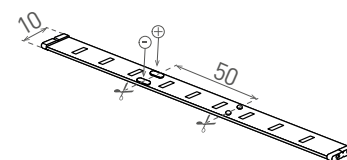

LED STRIP 60LED/12W

- LINEÁRIS SMD LED MODULOK
- könnyen telepíthető a 3M kétoldalas öntapadó szalag segítségével
- vízálló, IP65 védeettségi szintű, szilikon borítású változat
- 12V névleges egyenfeszültségű tápegységhez tervezett
- 5 m-es vagy 30 m-es változatokban kapható
- kisebb darabokra vágható
- a legkisebb oszthatatlan egység hossza 5 cm / 3 db LED
- vezérlő utánrendelése lehetséges:
 - GXSH072
 - GXLS329
 - GXLS600
 - GXLS605
- 3 év garancia

							T_c CCT	IP	R_a CRI	\leq [m]
LED STRIP 60LED/12W/m IP20 CW 5m	GXLS064v2	8592660153254	10	1100	hideg fehér	6000K	20	\geq 80	5	
LED STRIP 60LED/12W/m IP20 NW 5m	GXLS116v2	8592660153247	10	1080	neutrális fehér	4000K	20	\geq 80	5	
LED STRIP 60LED/12W/m IP20 WW 5m	GXLS065v2	8592660153230	10	1060	meleg fehér	3000K	20	\geq 80	5	
LED STRIP 60LED/12W/m IP20 CW 30m	GXLS066v2	8592660153285	10	1100	hideg fehér	6000K	20	\geq 80	30	
LED STRIP 60LED/12W/m IP20 NW 30m	GXLS069v2	8592660153278	10	1080	neutrális fehér	4000K	20	\geq 80	30	
LED STRIP 60LED/12W/m IP20 WW 30m	GXLS067v2	8592660153261	10	1060	meleg fehér	3000K	20	\geq 80	30	
LED STRIP 60LED/12W/m IP65 CW 5m	GXLS062v2	8592660153315	10	1020	hideg fehér	6000K	65	\geq 80	5	
LED STRIP 60LED/12W/m IP65 NW 5m	GXLS115v2	8592660153308	10	1000	neutrális fehér	4000K	65	\geq 80	5	
LED STRIP 60LED/12W/m IP65 WW 5m	GXLS063v2	8592660153292	10	980	meleg fehér	3000K	65	\geq 80	5	
LED STRIP 60LED/12W/m IP65 CW 30m	GXLS052v2	8592660153346	10	1020	hideg fehér	6000K	65	\geq 80	30	
LED STRIP 60LED/12W/m IP65 NW 30m	GXLS088v2	8592660153339	10	1000	neutrális fehér	4000K	65	\geq 80	30	
LED STRIP 60LED/12W/m IP65 WW 30m	GXLS053v2	8592660153322	10	980	meleg fehér	3000K	65	\geq 80	30	