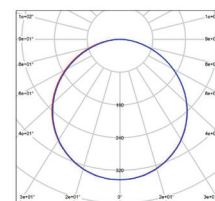

STELLA

- LED PANEL TYPU BACKLIGHT
- **vysoká světelná účinnost - až 120lm/W**
- **5-letá záruka**
- **instalace do zavěšených podhledů**, možnost přisazení k sádkartonu pomocí klipů
- **více než 2-krát nižší spotřeba elektrické energie**
- rám: bílý lakovaný hliník
- difuzor: mléčný polystyren (PS)
- energeticky efektivní náhrada za zářivková svítidla
- součástí CCD napájecí zdroj
- spolupracuje s pohybovými senzory PIR / HF
- panely jsou prodávány v minimálním balení po 2 kusech

- pohled z boku, svítidlo má tloušťku 35 mm

NEUTRAL
WHITE

						$\frac{T_c}{CCT}$	$\frac{Ra}{CRI}$	
STELLA 40W NW	GXDS362	8592660153018	40	4800	neutrální bílá	4000K	≥80	1,22