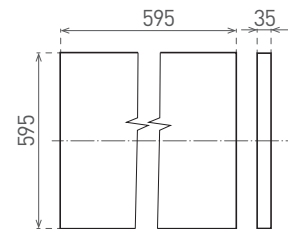

STELLA

- LED PANEL TYPU BACKLIGHT
- **vysoká světelná účinnost - až 120lm/W**
- **5-letá záruka**
- **instalace do zavěšených podhledů**, možnost přisazení k sádkartonu pomocí klipů
- **více než 2-krát nižší spotřeba elektrické energie**
- rám: bílý lakovaný hliník
- difuzor: mléčný polystyren (PS)
- energeticky efektivní náhrada za zářivková svítidla
- součástí CCD napájecí zdroj
- spolupracuje s pohybovými senzory PIR / HF
- panely jsou prodávány v minimálním balení po 2 kusech

- pohled z boku, svítidlo má tloušťku 35 mm

NEUTRAL
WHITE

						$\frac{T_c}{CCT}$	$\frac{Ra}{CRI}$	
STELLA 40W NW	GXDS362	8592660153018	40	4800	neutrální bílá	4000K	≥80	1,22