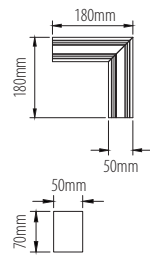

LINIK - type L

- aktivní komponent pro sestavu liniového LED svítidla - **konektor typu L**
- určen k sestavení se svítidly typu 20, 30, 40 a 50W (napájení je možné pouze přes svítidlo)
- **možnost vytvoření individuálního tvaru osvětlovací soustavy**

							T_c CCT	R_a CRI			
LINIK 12W Black ML NW - type L	GXLS426	8592660153575	černá	12	1600	neutrální bílá	4000K	≥ 80	110°	0,48	1/5
LINIK 12W White ML NW - type L	GXLS427	8592660153582	bílá	12	1600	neutrální bílá	4000K	≥ 80	110°	0,48	1/5
LINIK 12W Black PR NW - type L	GXLS428	8592660153612	černá	12	1550	neutrální bílá	4000K	≥ 80	88°	0,48	1/5
LINIK 12W White PR NW - type L	GXLS429	8592660153629	bílá	12	1550	neutrální bílá	4000K	≥ 80	88°	0,48	1/5

LINIK - type T

- aktivní komponent pro sestavu liniového LED svítidla - **konektor typu T**
- určen k sestavení se svítidly typu 20, 30, 40 a 50W (napájení je možné pouze přes svítidlo)
- **možnost vytvoření individuálního tvaru osvětlovací soustavy**