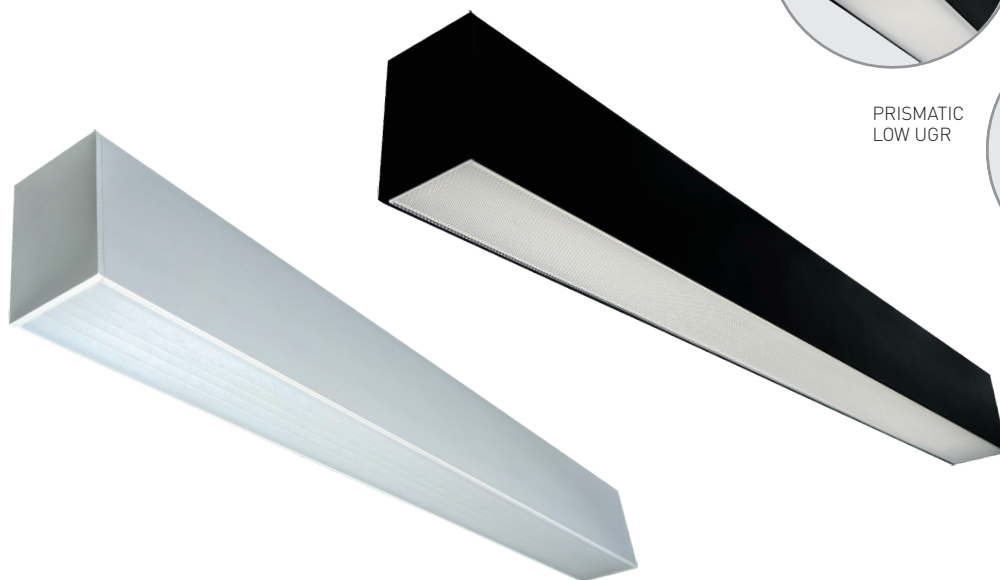

NEUTRAL WHITE

LINIK 60 20W Black ML NW	GXLS410	8592660146263	černá	20	2650	neutrální bílá	4000K	≥ 80	110°	600	0,86	1/6
LINIK 60 20W White ML NW	GXLS411	8592660146270	bílá	20	2650	neutrální bílá	4000K	≥ 80	110°	600	0,86	1/6
LINIK 60 20W Black PR NW	GXLS414	8592660146300	černá	20	2600	neutrální bílá	4000K	≥ 80	88°	600	0,86	1/6
LINIK 60 20W White PR NW	GXLS415	8592660146317	bílá	20	2600	neutrální bílá	4000K	≥ 80	88°	600	0,86	1/6
LINIK 90 30W Black ML NW	GXLS418	8592660153490	černá	30	4000	neutrální bílá	4000K	≥ 80	110°	900	1,18	1/6
LINIK 90 30W White ML NW	GXLS419	8592660153506	bílá	30	4000	neutrální bílá	4000K	≥ 80	110°	900	1,18	1/6
LINIK 90 30W Black PR NW	GXLS422	8592660153513	černá	30	3900	neutrální bílá	4000K	≥ 80	88°	900	1,18	1/6
LINIK 90 30W White PR NW	GXLS423	8592660153520	bílá	30	3900	neutrální bílá	4000K	≥ 80	88°	900	1,18	1/6
LINIK 120 40W Black ML NW	GXLS412	8592660146294	černá	40	5300	neutrální bílá	4000K	≥ 80	110°	1200	1,50	1/6
LINIK 120 40W White ML NW	GXLS413	8592660146287	bílá	40	5300	neutrální bílá	4000K	≥ 80	110°	1200	1,50	1/6
LINIK 120 40W Black PR NW	GXLS416	8592660146331	černá	40	5200	neutrální bílá	4000K	≥ 80	88°	1200	1,50	1/6
LINIK 120 40W White PR NW	GXLS417	8592660146324	bílá	40	5200	neutrální bílá	4000K	≥ 80	88°	1200	1,50	1/6
LINIK 150 50W Black ML NW	GXLS420	8592660153537	černá	50	6600	neutrální bílá	4000K	≥ 80	110°	1500	1,82	1/6
LINIK 150 50W White ML NW	GXLS421	8592660153544	bílá	50	6600	neutrální bílá	4000K	≥ 80	110°	1500	1,82	1/6
LINIK 150 50W Black PR NW	GXLS424	8592660153551	černá	50	6500	neutrální bílá	4000K	≥ 80	88°	1500	1,82	1/6
LINIK 150 50W White PR NW	GXLS425	8592660153568	bílá	50	6500	neutrální bílá	4000K	≥ 80	88°	1500	1,82	1/6