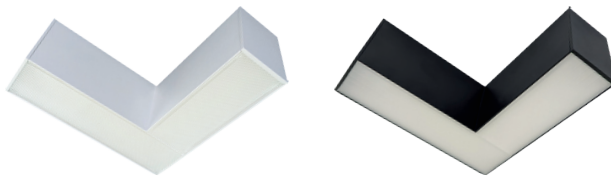

LINIK

- LINIOVÉ LED SVÍTIDLO
- interiérové svítidlo
- vysoká světelná účinnost - až **133lm/W**
- **ve dvou verzích vyzařování:**
 - ML mléčný difuzor s vyzařovacím úhlem 110°
 - PR mikroprismatický difuzor s vyzařovacím úhlem 88°
- svítidlo vhodné do komerčních prostor
- **možnost vytvoření jednotné linie svítidel** (max 20 kusů / 1 řada)
- montáž: přisazená / závěsná
- **5 LET ZÁRUKA NA CELÉ SVÍTIDLO**
- těleso svítidla: hliník
- difuzor svítidla: polykarbonát (PC)

LINIK - type L

- aktivní komponent pro sestavu liniového LED svítidla - **konektor typu L**
- určen k sestavení se svítidly typu 20, 30, 40 a 50W (napájení je možné pouze přes svítidlo)
- **možnost vytvoření individuálního tvaru osvětlovací soustavy**