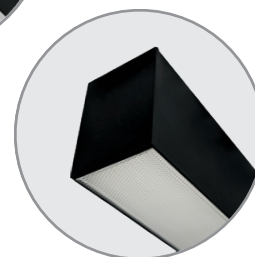

NEUTRAL WHITE