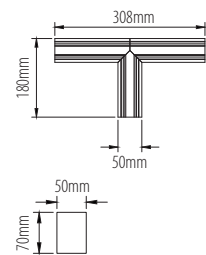

T_c CCT	R_a CRI			
LINIK 15W Black ML NW - type T	GXLS430	8592660153599	černá	15	2000	neutrální bílá	4000K	≥ 80	110°	0,64	1/5
LINIK 15W White ML NW - type T	GXLS431	8592660153605	bílá	15	2000	neutrální bílá	4000K	≥ 80	110°	0,64	1/5
LINIK 15W Black PR NW - type T	GXLS432	8592660153636	černá	15	1950	neutrální bílá	4000K	≥ 80	88°	0,64	1/5
LINIK 15W White PR NW - type T	GXLS433	8592660153643	bílá	15	1950	neutrální bílá	4000K	≥ 80	88°	0,64	1/5