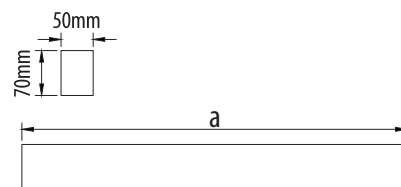

LINIK

- LINIOVÉ LED SVÍTIDLO
- interiérové svítidlo
- vysoká světelná účinnost - až **133lm/W**
- **ve dvou verzích vyzařování:**
 - ML mléčný difuzor s vyzařovacím úhlem 110°
 - PR mikroprismatický difuzor s vyzařovacím úhlem 88°
- svítidlo vhodné do komerčních prostor
- **možnost vytvoření jednotné linie svítidel** (max 20 kusů / 1 řada)
- montáž: přisazená / závěsná
- **5 LET ZÁRUKA NA CELÉ SVÍTIDLO**
- těleso svítidla: hliník
- difuzor svítidla: polykarbonát (PC)

LINIK - type L

- aktivní komponent pro sestavu liniového LED svítidla - **konektor typu L**
- určen k sestavení se svítidly typu 20, 30, 40 a 50W (napájení je možné pouze přes svítidlo)
- **možnost vytvoření individuálního tvaru osvětlovací soustavy**