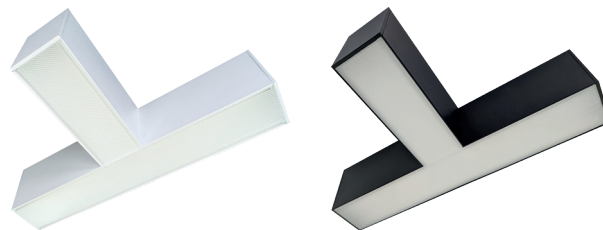

LINIK

- LINIOVÉ LED SVÍTIDLO
- interiérové svítidlo
- vysoká světelná účinnost - až **133lm/W**
- **ve dvou verzích vyzařování:**
 - ML mléčný difuzor s vyzařovacím úhlem 110°
 - PR mikroprismatický difuzor s vyzařovacím úhlem 88°
- svítidlo vhodné do komerčních prostor
- **možnost vytvoření jednotné linie svítidel** (max 20 kusů / 1 řada)
- montáž: přisazená / závěsná
- **5 LET ZÁRUKA NA CELÉ SVÍTIDLO**
- těleso svítidla: hliník
- difuzor svítidla: polykarbonát (PC)

LINIK - type L

- aktivní komponent pro sestavu liniového LED svítidla - **konektor typu L**
- určen k sestavení se svítidly typu 20, 30, 40 a 50W (napájení je možné pouze přes svítidlo)
- **možnost vytvoření individuálního tvaru osvětlovací soustavy**

LINIK - type T

- aktivní komponent pro sestavu liniového LED svítidla - **konektor typu T**
- určen k sestavení se svítidly typu 20, 30, 40 a 50W (napájení je možné pouze přes svítidlo)
- **možnost vytvoření individuálního tvaru osvětlovací soustavy**