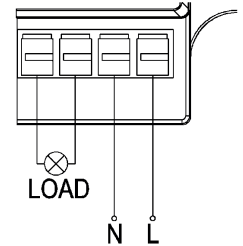

SENSOR HF 71

- POHYBOVÉ ČIDLLO HF
- mikrovlnné pohybové ovládání svítidel
- možnost plynulé regulace:
 - čas (TIME)
 - rozsah detekce pohybu (SENS)
 - nastavení noc/den (LUX)
- spínací prvek - RELÉ
- maximální zatížení 1200W (PF≈1)
- spolupracuje s LED svítidly
- 3-letá záruka

SENZORY

SENSOR HF 71	GXHF020	8592660154589	bílá	360	180	max 15m	10s-12min.	3-2000	1-15m