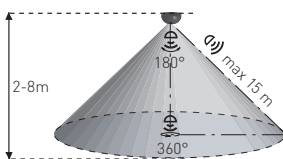

SENZORY

SENSOR HF 71	GXHF020	8592660154589	bílá	360	180	max 15m	10s-12min.	3-2000	1-15m