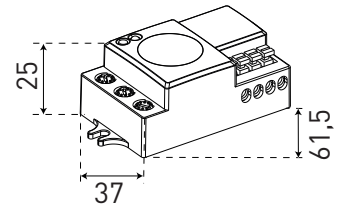

SENZORY

SENSOR HF 71	GXHF020	8592660154589	bílá	360	180	max 15m	10s-12min.	3-2000	1-15m