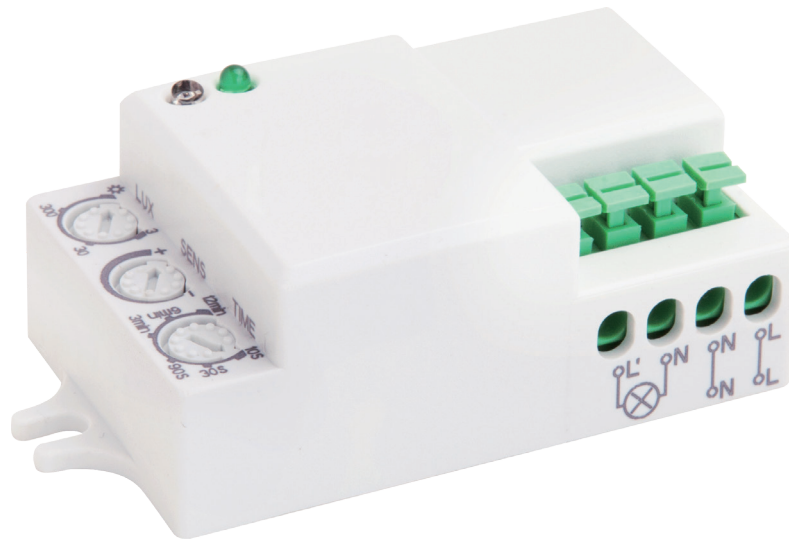

SENSOR HF 71

- POHYBOVÉ ČIDLLO HF
- mikrovlnné pohybové ovládání svítidel
- možnost plynulé regulace:
 - čas (TIME)
 - rozsah detekce pohybu (SENS)
 - nastavení noc/den (LUX)
- spínací prvek - RELÉ
- maximální zatížení 1200W (PF≈1)
- spolupracuje s LED svítidly
- 3-letá záruka

SENZORY

SENSOR HF 71	GXHF020	8592660154589	bílá	360	180	max 15m	10s-12min.	3-2000	1-15m