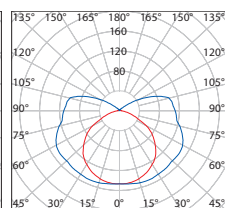

DUST EVG EB PC 1 ×58W

DUST EVG EB PC 2 ×58W

- VERZE S NOUZOVÝM MODULEM
- osvětlení s nouzovým modulem a baterií
- výdrž modulu 1:20 h
- funkční při havárii sítě
- LED indikace nouzového modulu
- vybaveno testovacím tlačítkem
- pětiletá záruka na předřadník
- Příslušenství k prachotěsným svítidlům viz. strana 148.

				DKC
DUST EVG EB PC 1 ×36W emergency	GXWP062	8592660107622	1 ×36	1 930 Kč
DUST EVG EB PC 1 ×58W emergency	GXWP063	8592660107639	1 ×58	2 352 Kč
DUST EVG EB PC 2 ×36W emergency	GXWP064	8592660107646	2 ×36	2 416 Kč
DUST EVG EB PC 2 ×58W emergency	GXWP061	8592660107615	2 ×58	2 761 Kč