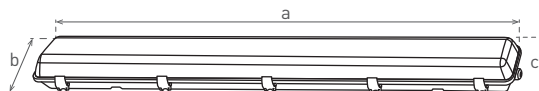

					\overleftarrow{a} [mm]	\overleftarrow{b} [mm]	\overleftarrow{c} [mm]			DKC
DUST EVG EB PC 1 ×18W	GXWP037	8592660106144	1 ×18	EVG/A2	660	100	95	1	1-10-150	621 Kč
DUST EVG EB PC 1 ×36W	GXWP038	8592660106151	1 ×36	EVG/A2	1265	100	95	1,65	1-6-120	709 Kč
DUST EVG EB PC 1 ×58W	GXWP039	8592660106168	1 ×58	EVG/A2	1565	100	95	2,1	1-6-72	898 Kč
DUST EVG EB PC 2 ×18W	GXWP040	8592660106175	2 ×18	EVG/A2	660	140	95	1,35	1-8-120	709 Kč
DUST EVG EB PC 2 ×36W	GXWP041	8592660106182	2 ×36	EVG/A2	1265	140	95	2,2	1-6-84	810 Kč
DUST EVG EB PC 2 ×58W	GXWP042	8592660106199	2 ×58	EVG/A2	1565	140	95	2,75	1-4-60	995 Kč