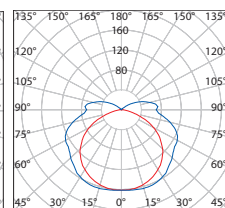

DUST EVG EB PC 2 ×58W

- VERZE S NOUZOVÝM MODULEM
- osvětlení s nouzovým modulem a baterií
- výdrž modulu 1:20 h
- funkční při havárii sítě
- LED indikace nouzového modulu
- vybaveno testovacím tlačítkem
- pětiletá záruka na předřadník
- Příslušenství k prachotěsným svítidlům viz. strana 148.

				DKC
DUST EVG EB PC 1 ×36W emergency	GXWP062	8592660107622	1 ×36	1 930 Kč
DUST EVG EB PC 1 ×58W emergency	GXWP063	8592660107639	1 ×58	2 352 Kč
DUST EVG EB PC 2 ×36W emergency	GXWP064	8592660107646	2 ×36	2 416 Kč
DUST EVG EB PC 2 ×58W emergency	GXWP061	8592660107615	2 ×58	2 761 Kč