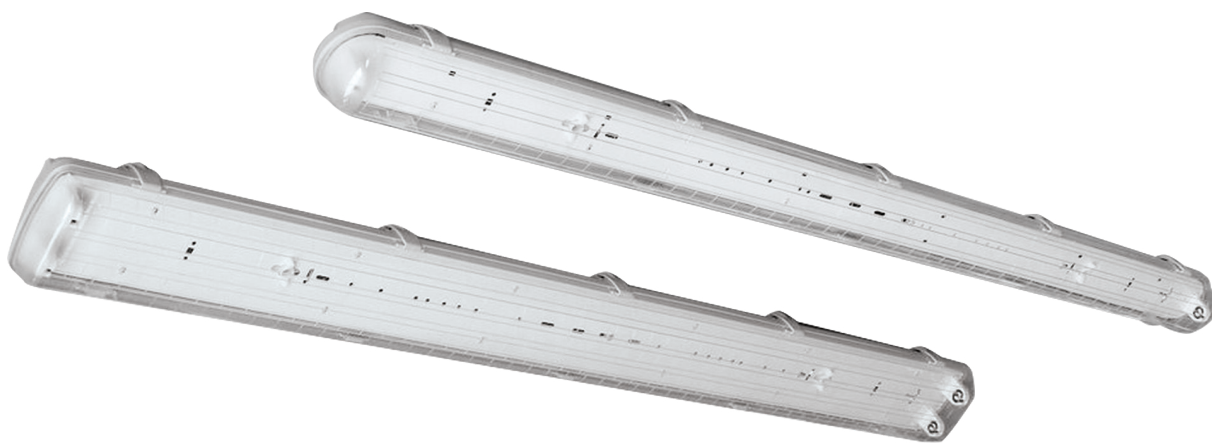

DUST EVG EB PC

220-240V-50/60Hz

T8/G13

IP65

* -20+35°C

- PRACHOTĚSNÉ SVÍTIDLO
- těleso svítidla: akrylonitril-butadien-styren (ABS)
- difuzor: polykarbonát (PC)
- prachotěsné a voděodolné
- teplý start prodlužující životnost zářivek
- předřadník EU
- pětiletá záruka na předřadník

					\overleftarrow{a} [mm]	\overleftarrow{b} [mm]	\overleftarrow{c} [mm]			DKC
DUST EVG EB PC 1 ×18W	GXWP037	8592660106144	1 ×18	EVG/A2	660	100	95	1	1-10-150	621 Kč
DUST EVG EB PC 1 ×36W	GXWP038	8592660106151	1 ×36	EVG/A2	1265	100	95	1,65	1-6-120	709 Kč
DUST EVG EB PC 1 ×58W	GXWP039	8592660106168	1 ×58	EVG/A2	1565	100	95	2,1	1-6-72	898 Kč
DUST EVG EB PC 2 ×18W	GXWP040	8592660106175	2 ×18	EVG/A2	660	140	95	1,35	1-8-120	709 Kč
DUST EVG EB PC 2 ×36W	GXWP041	8592660106182	2 ×36	EVG/A2	1265	140	95	2,2	1-6-84	810 Kč
DUST EVG EB PC 2 ×58W	GXWP042	8592660106199	2 ×58	EVG/A2	1565	140	95	2,75	1-4-60	995 Kč

DUST EVG EB PC 1 ×18W

DUST EVG EB PC 2 ×18W

DUST EVG EB PC 1 ×36W

DUST EVG EB PC 2 ×36W

DUST EVG EB PC 1 ×58W

DUST EVG EB PC 2 ×58W

- VERZE S NOUZOVÝM MODULEM
- osvětlení s nouzovým modulem a baterií
- výdrž modulu 1:20 h
- funkční při havárii sítě
- LED indikace nouzového modulu
- vybaveno testovacím tlačítkem
- pětiletá záruka na předřadník
- Příslušenství k prachotěsným svítidlům viz. strana 148.