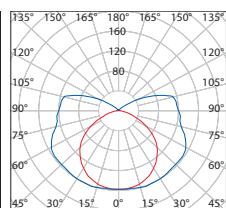

DUST EVG EB PC 1 ×36W

- VERZE S NOUZOVÝM MODULEM
- osvětlení s nouzovým modulem a baterií
- výdrž modulu 1:20 h
- funkční při havárii sítě
- LED indikace nouzového modulu
- vybaveno testovacím tlačítkem
- pětiletá záruka na předřadník
- Příslušenství k prachotěsným svítidlům viz. strana 148.

				DKC
DUST EVG EB PC 1 ×36W emergency	GXWP062	8592660107622	1 ×36	1 930 Kč
DUST EVG EB PC 1 ×58W emergency	GXWP063	8592660107639	1 ×58	2 352 Kč
DUST EVG EB PC 2 ×36W emergency	GXWP064	8592660107646	2 ×36	2 416 Kč
DUST EVG EB PC 2 ×58W emergency	GXWP061	8592660107615	2 ×58	2 761 Kč