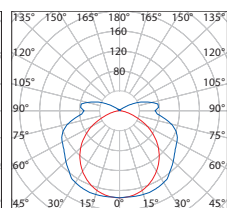

DUST EVG EB PC 2 ×36W

- VERZE S NOUZOVÝM MODULEM
- osvětlení s nouzovým modulem a baterií
- výdrž modulu 1:20 h
- funkční při havárii sítě
- LED indikace nouzového modulu
- vybaveno testovacím tlačítkem
- pětiletá záruka na předřadník
- Příslušenství k prachotěsným svítidlům viz. strana 148.

				DKC
DUST EVG EB PC 1 ×36W emergency	GXWP062	8592660107622	1 ×36	1 930 Kč
DUST EVG EB PC 1 ×58W emergency	GXWP063	8592660107639	1 ×58	2 352 Kč
DUST EVG EB PC 2 ×36W emergency	GXWP064	8592660107646	2 ×36	2 416 Kč
DUST EVG EB PC 2 ×58W emergency	GXWP061	8592660107615	2 ×58	2 761 Kč