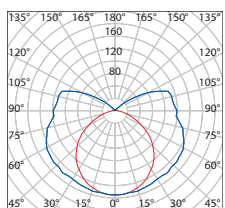

DUST EVG EB PC 1 ×18W

- VERZE S NOUZOVÝM MODULEM
- osvětlení s nouzovým modulem a baterií
- výdrž modulu 1:20 h
- funkční při havárii sítě
- LED indikace nouzového modulu
- vybaveno testovacím tlačítkem
- pětiletá záruka na předřadník
- Příslušenství k prachotěsným svítidlům viz. strana 148.

				DKC
DUST EVG EB PC 1 ×36W emergency	GXWP062	8592660107622	1 ×36	1 930 Kč
DUST EVG EB PC 1 ×58W emergency	GXWP063	8592660107639	1 ×58	2 352 Kč
DUST EVG EB PC 2 ×36W emergency	GXWP064	8592660107646	2 ×36	2 416 Kč
DUST EVG EB PC 2 ×58W emergency	GXWP061	8592660107615	2 ×58	2 761 Kč