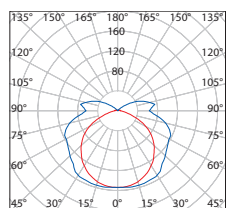

DUST EVG EB PC 2 ×18W

- VERZE S NOUZOVÝM MODULEM
- osvětlení s nouzovým modulem a baterií
- výdrž modulu 1:20 h
- funkční při havárii sítě
- LED indikace nouzového modulu
- vybaveno testovacím tlačítkem
- pětiletá záruka na předřadník
- Příslušenství k prachotěsným svítidlům viz. strana 148.

				DKC
DUST EVG EB PC 1 ×36W emergency	GXWP062	8592660107622	1 ×36	1 930 Kč
DUST EVG EB PC 1 ×58W emergency	GXWP063	8592660107639	1 ×58	2 352 Kč
DUST EVG EB PC 2 ×36W emergency	GXWP064	8592660107646	2 ×36	2 416 Kč
DUST EVG EB PC 2 ×58W emergency	GXWP061	8592660107615	2 ×58	2 761 Kč