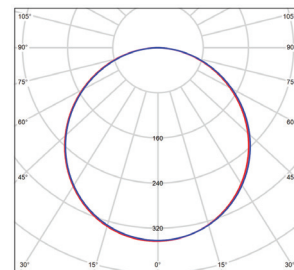

NEUTRAL WHITE