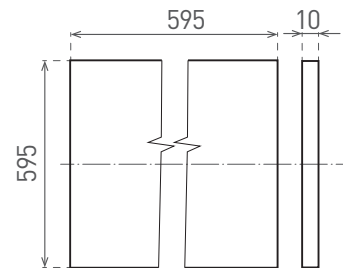

VIRGO 5

220-240V-50/60Hz

IP 20

-20+40°C

45 000

Pf (λ) ≥0,97

2,15

1/6

- LED PANEL
- rám: hliník
- difuzor: mléčný polystyrén (PP)
- optika LGP: plexisklo (PMMA)
- kvalitní materiál LGP omezuje žloutnutí difuzoru
- instalace do zavěšených podhledů
- možnost zavěšení na lanka nebo přísazení
- energeticky efektivní náhrada za zářivková svítidla
- více než 2-krát nižší spotřeba elektrické energie
- vyšší světelná účinnost (100lm/W)
- součástí CCD flicker-free napájecí zdroj
- stabilizovaný výkon v celém rozsahu napájecího napětí
- spolupracuje s pohybovými senzory
- kompenzovaný jalový výkon (PF≥0,97)
- pětiletá záruka na celé svítidlo

NEUTRAL WHITE

LED 40W ▶ D 4x18W T8
LED 48W ▶ D 4x18W T8

						Tc CCT	Ra CRI
VIRGO 5 40W White NW	GXLS176	8592660131788	40	4000	neutrální bílá	4000K	≥80
VIRGO 5 48W White NW	GXLS177	8592660131795	48	4800	neutrální bílá	4000K	≥80