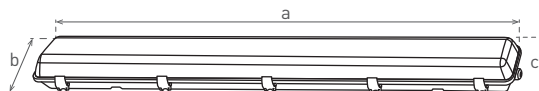

					\overleftarrow{a} [mm]	\overleftarrow{b} [mm]	\overleftarrow{c} [mm]			DKC
DUST EVG EB PC 1 ×18W	GXWP037	8592660106144	1 ×18	EVG/A2	660	100	95	1	1-10-150	23,00 €
DUST EVG EB PC 1 ×36W	GXWP038	8592660106151	1 ×36	EVG/A2	1265	100	95	1,65	1-6-120	26,26 €
DUST EVG EB PC 1 ×58W	GXWP039	8592660106168	1 ×58	EVG/A2	1565	100	95	2,1	1-6-72	33,26 €
DUST EVG EB PC 2 ×18W	GXWP040	8592660106175	2 ×18	EVG/A2	660	140	95	1,35	1-8-120	26,26 €
DUST EVG EB PC 2 ×36W	GXWP041	8592660106182	2 ×36	EVG/A2	1265	140	95	2,2	1-6-84	30,00 €
DUST EVG EB PC 2 ×58W	GXWP042	8592660106199	2 ×58	EVG/A2	1565	140	95	2,75	1-4-60	36,86 €