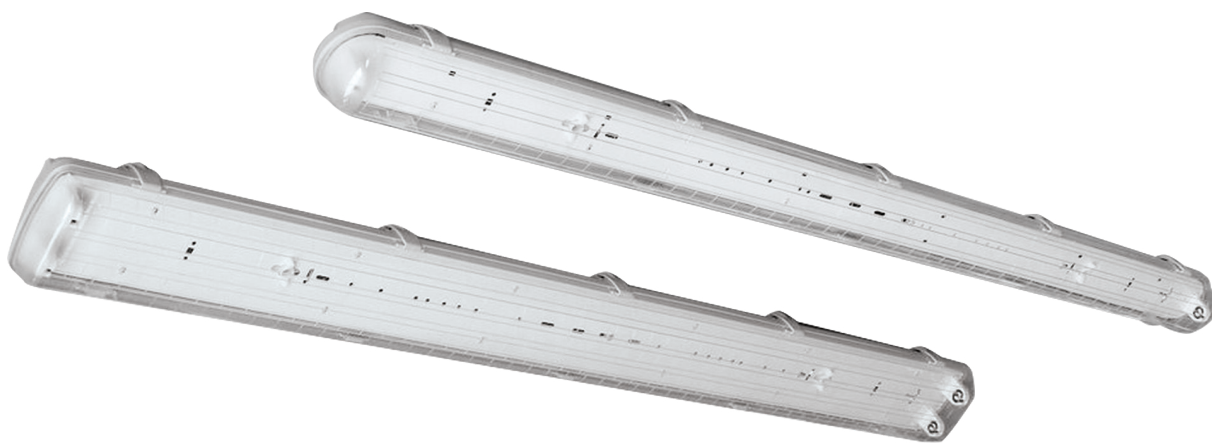

DUST EVG EB PC

220-240V-50/60Hz

T8/G13

IP65

* -20+35°C

- PRACHOTESNÉ SVIETIDLO
- eleso svietidla: akrylonitril-butadien-styren (ABS)
- difúzor: polykarbonát (PC)
- prachotesné a vodeodolné
- teplý start predlžujúci životnosť žiaroviek
- preradník EU
- päťročná záruka na preradník

					\overleftarrow{a} [mm]	\overleftarrow{b} [mm]	\overleftarrow{c} [mm]			DKC
DUST EVG EB PC 1 ×18W	GXWP037	8592660106144	1 ×18	EVG/A2	660	100	95	1	1-10-150	23,00 €
DUST EVG EB PC 1 ×36W	GXWP038	8592660106151	1 ×36	EVG/A2	1265	100	95	1,65	1-6-120	26,26 €
DUST EVG EB PC 1 ×58W	GXWP039	8592660106168	1 ×58	EVG/A2	1565	100	95	2,1	1-6-72	33,26 €
DUST EVG EB PC 2 ×18W	GXWP040	8592660106175	2 ×18	EVG/A2	660	140	95	1,35	1-8-120	26,26 €
DUST EVG EB PC 2 ×36W	GXWP041	8592660106182	2 ×36	EVG/A2	1265	140	95	2,2	1-6-84	30,00 €
DUST EVG EB PC 2 ×58W	GXWP042	8592660106199	2 ×58	EVG/A2	1565	140	95	2,75	1-4-60	36,86 €

DUST EVG EB PC 1 ×18W

DUST EVG EB PC 2 ×18W

DUST EVG EB PC 1 ×36W

DUST EVG EB PC 2 ×36W

DUST EVG EB PC 1 ×58W

DUST EVG EB PC 2 ×58W

- VERZIA S NÚDZOVÝM MODULOM
- osvetlenie s núdzovým modulom a batériou
- výdrž modulu 1:20 h
- funkčné pri havárii siete
- LED indikácia núdzového modulu
- vybavené testovacím tlačítkom
- päťročná záruka na preradník
- Príslušenstvo k prachotesným svietidlám viď. strana 148.