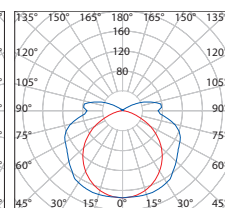

DUST EVG EB PC 2 ×36W

- VERZIA S NÚDZOVÝM MODULOM
- osvetlenie s núdzovým modulom a batériou
- výdrž modulu 1:20 h
- funkčné pri havárii siete
- LED indikácia núdzového modulu
- vybavené testovacím tlačítkom
- päťročná záruka na preradník
- Príslušenstvo k prachotesným svietidlám viď. strana 148.

				DKC
DUST EVG EB PC 1 ×36W emergency	GXWP062	8592660107622	1 ×36	71,49 €
DUST EVG EB PC 1 ×58W emergency	GXWP063	8592660107639	1 ×58	87,12 €
DUST EVG EB PC 2 ×36W emergency	GXWP064	8592660107646	2 ×36	89,49 €
DUST EVG EB PC 2 ×58W emergency	GXWP061	8592660107615	2 ×58	102,26 €