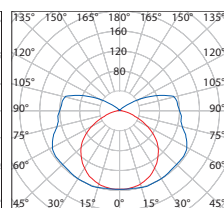

DUST EVG EB PC 1 ×36W

- VERZIA S NÚDZOVÝM MODULOM
- osvetlenie s núdzovým modulom a batériou
- výdrž modulu 1:20 h
- funkčné pri havárii siete
- LED indikácia núdzového modulu
- vybavené testovacím tlačítkom
- päťročná záruka na preradník
- Príslušenstvo k prachotesným svietidlám viď. strana 148.

				DKC
DUST EVG EB PC 1 ×36W emergency	GXWP062	8592660107622	1 ×36	71,49 €
DUST EVG EB PC 1 ×58W emergency	GXWP063	8592660107639	1 ×58	87,12 €
DUST EVG EB PC 2 ×36W emergency	GXWP064	8592660107646	2 ×36	89,49 €
DUST EVG EB PC 2 ×58W emergency	GXWP061	8592660107615	2 ×58	102,26 €