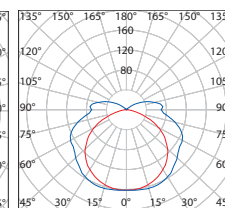

DUST EVG EB PC 2 ×58W

- VERZIA S NÚDZOVÝM MODULOM
- osvetlenie s núdzovým modulom a batériou
- výdrž modulu 1:20 h
- funkčné pri havárii siete
- LED indikácia núdzového modulu
- vybavené testovacím tlačítkom
- päťročná záruka na preradník
- Príslušenstvo k prachotesným svietidlám viď. strana 148.

				DKC
DUST EVG EB PC 1 ×36W emergency	GXWP062	8592660107622	1 ×36	71,49 €
DUST EVG EB PC 1 ×58W emergency	GXWP063	8592660107639	1 ×58	87,12 €
DUST EVG EB PC 2 ×36W emergency	GXWP064	8592660107646	2 ×36	89,49 €
DUST EVG EB PC 2 ×58W emergency	GXWP061	8592660107615	2 ×58	102,26 €