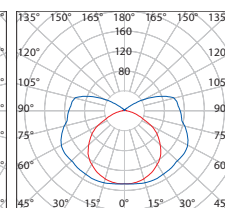

DUST EVG EB PC 2 ×36W

DUST EVG EB PC 1 ×58W

- VERZIA S NÚDZOVÝM MODULOM
- osvetlenie s núdzovým modulom a batériou
- výdrž modulu 1:20 h
- funkčné pri havárii siete
- LED indikácia núdzového modulu
- vybavené testovacím tlačítkom
- päťročná záruka na preradník
- Príslušenstvo k prachotesným svietidlám viď. strana 148.

				DKC
DUST EVG EB PC 1 ×36W emergency	GXWP062	8592660107622	1 ×36	71,49 €
DUST EVG EB PC 1 ×58W emergency	GXWP063	8592660107639	1 ×58	87,12 €
DUST EVG EB PC 2 ×36W emergency	GXWP064	8592660107646	2 ×36	89,49 €
DUST EVG EB PC 2 ×58W emergency	GXWP061	8592660107615	2 ×58	102,26 €