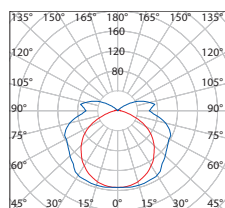

DUST EVG EB PC 2 ×18W

- VERZIA S NÚDZOVÝM MODULOM
- osvetlenie s núdzovým modulom a batériou
- výdrž modulu 1:20 h
- funkčné pri havárii siete
- LED indikácia núdzového modulu
- vybavené testovacím tlačítkom
- päťročná záruka na preradník
- Príslušenstvo k prachotesným svietidlám viď. strana 148.

				DKC
DUST EVG EB PC 1 ×36W emergency	GXWP062	8592660107622	1 ×36	71,49 €
DUST EVG EB PC 1 ×58W emergency	GXWP063	8592660107639	1 ×58	87,12 €
DUST EVG EB PC 2 ×36W emergency	GXWP064	8592660107646	2 ×36	89,49 €
DUST EVG EB PC 2 ×58W emergency	GXWP061	8592660107615	2 ×58	102,26 €