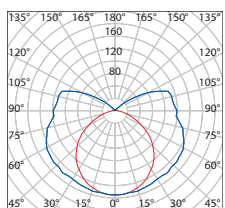

DUST EVG EB PC 1 ×18W

- VERZIA S NÚDZOVÝM MODULOM
- osvetlenie s núdzovým modulom a batériou
- výdrž modulu 1:20 h
- funkčné pri havárii siete
- LED indikácia núdzového modulu
- vybavené testovacím tlačítkom
- päťročná záruka na preradník
- Príslušenstvo k prachotesným svietidlám viď. strana 148.

				DKC
DUST EVG EB PC 1 ×36W emergency	GXWP062	8592660107622	1 ×36	71,49 €
DUST EVG EB PC 1 ×58W emergency	GXWP063	8592660107639	1 ×58	87,12 €
DUST EVG EB PC 2 ×36W emergency	GXWP064	8592660107646	2 ×36	89,49 €
DUST EVG EB PC 2 ×58W emergency	GXWP061	8592660107615	2 ×58	102,26 €