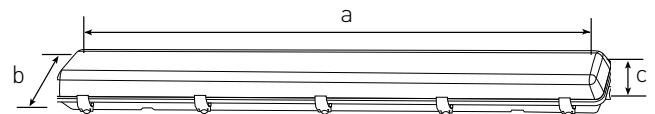

TRUST EVG PS

		EAN	W	BALLAST	\overleftarrow{a} [mm]	\overleftarrow{b} [mm]	\overleftarrow{c} [mm]	kg		DKC	
	TRUST EVG PS 2 x18W	GXWP032	8592660105345	2 x18W	EVG/A3	655	120	85	1,1	1-6-150	14,90 €
	TRUST EVG PS 2 x36W	GXWP033	8592660105352	2 x36W	EVG/A3	1260	120	85	1,85	1-6-120	18,40 €
	TRUST EVG PS 2 x58W	GXWP034	8592660105369	2 x58W	EVG/A3	1565	120	85	2,15	1-6-72	30,70 €