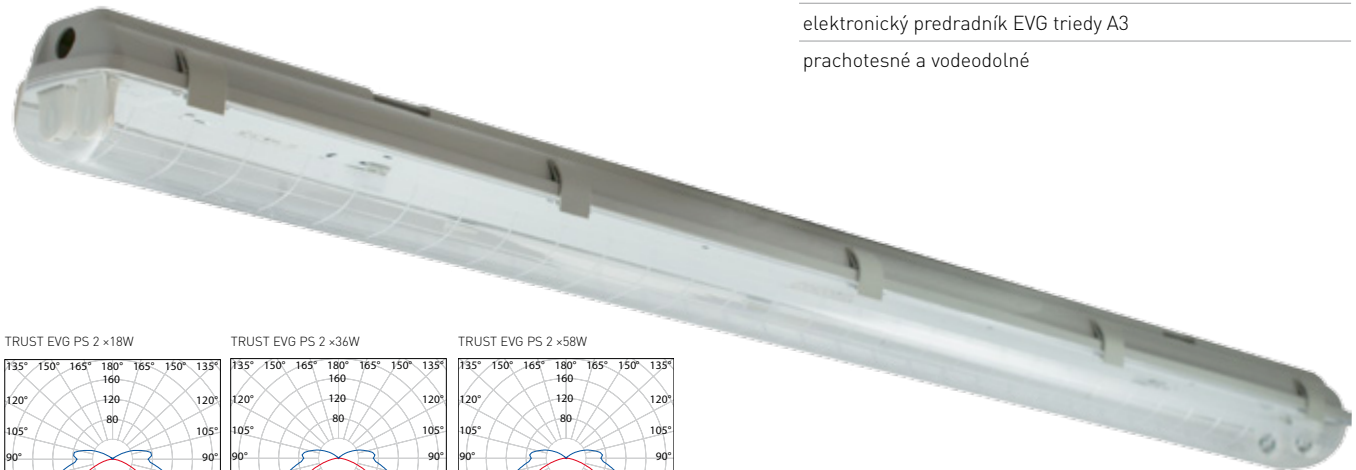

TRUST EVG PS

		EAN	W	BALLAST	\overleftarrow{a} [mm]	\overleftarrow{b} [mm]	\overleftarrow{c} [mm]	kg		DKC	
	TRUST EVG PS 2 x18W	GXWP032	8592660105345	2 x18W	EVG/A3	655	120	85	1,1	1-6-150	14,90 €
	TRUST EVG PS 2 x36W	GXWP033	8592660105352	2 x36W	EVG/A3	1260	120	85	1,85	1-6-120	18,40 €
	TRUST EVG PS 2 x58W	GXWP034	8592660105369	2 x58W	EVG/A3	1565	120	85	2,15	1-6-72	30,70 €