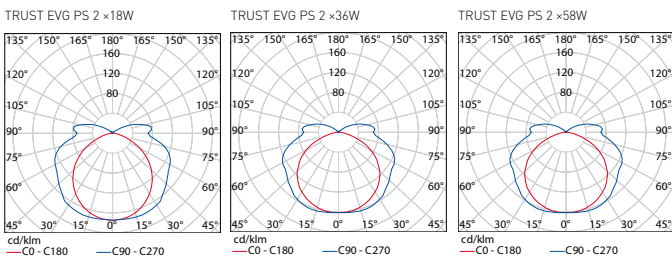

TRUST EVG PS

		EAN	W	BALLAST	\overleftarrow{a} [mm]	\overleftarrow{b} [mm]	\overleftarrow{c} [mm]	kg		DKC	
	TRUST EVG PS 2 x18W	GXWP032	8592660105345	2 x18W	EVG/A3	655	120	85	1,1	1-6-150	14,90 €
	TRUST EVG PS 2 x36W	GXWP033	8592660105352	2 x36W	EVG/A3	1260	120	85	1,85	1-6-120	18,40 €
	TRUST EVG PS 2 x58W	GXWP034	8592660105369	2 x58W	EVG/A3	1565	120	85	2,15	1-6-72	30,70 €