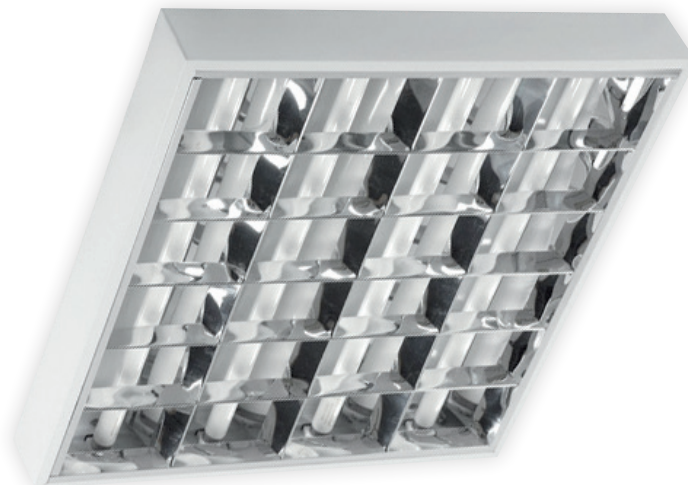

A++ A

ORI

220-240V-50/60Hz

T8/G13

IP20

-15+35°C

- ŽIARIVKOVÉ PRISADENÉ SVIETIDLO
- teleso svietidla: oceľový plech
- reflektor: poniklovaný plech
- elektronický predradník EVG Triedy A2

					\overleftarrow{a} [mm]	\overleftarrow{b} [mm]	\overleftarrow{c} [mm]			DKC
ORI EVG 2 x36W	GXRP008	8592660104782	2 x 36	EVG/A2	1220	295	75	2,20	2	30,82 €
ORI EVG 4x18W	GXRP007	8592660104799	4 x 18	EVG/A2	615	600	75	2,37	2	30,82 €

- VERZIA S NÚDZOVÝM MODULOM
- osvetlenie s núdzovým modulom a batériou
- funkčné pri havárii siete
- LED indikácia núdzového modulu
- vybavené testovacím tlačítkom

				DKC
ORI EVG 2x36W emergency	GXRP019	8592660107882	2 x 36	82,08 €
ORI EVG 4x18W emergency	GXRP018	8592660107875	4 x 18	82,08 €