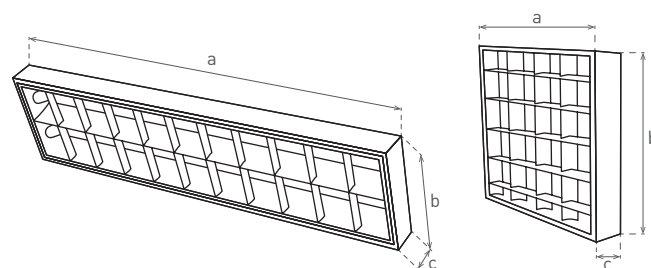

A++ A

ORI

220-240V-50/60Hz

T8/G13

IP20

-15+35°C

- ŽIARIVKOVÉ PRISADENÉ SVIETIDLO
- teleso svietidla: oceľový plech
- reflektor: poniklovaný plech
- elektronický predradník EVG Triedy A2

					\overleftarrow{a} [mm]	\overleftarrow{b} [mm]	\overleftarrow{c} [mm]			DKC
ORI EVG 2 x36W	GXRP008	8592660104782	2 x 36	EVG/A2	1220	295	75	2,20	2	30,82 €
ORI EVG 4x18W	GXRP007	8592660104799	4 x 18	EVG/A2	615	600	75	2,37	2	30,82 €

- VERZIA S NÚDZOVÝM MODULOM
- osvetlenie s núdzovým modulom a batériou
- funkčné pri havárii siete
- LED indikácia núdzového modulu
- vybavené testovacím tlačítkom

				DKC
ORI EVG 2x36W emergency	GXRP019	8592660107882	2 x 36	82,08 €
ORI EVG 4x18W emergency	GXRP018	8592660107875	4 x 18	82,08 €