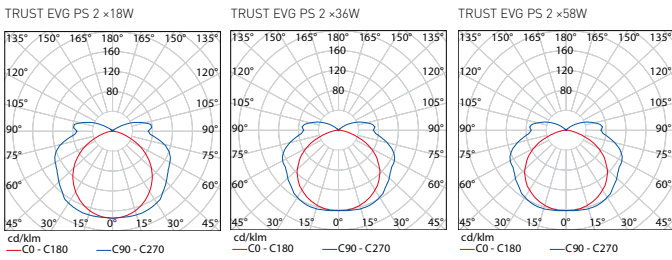

TRUST EVG PS

					$\leftarrow a \rightarrow$ [mm]	$\leftarrow b \rightarrow$ [mm]	$\leftarrow c \rightarrow$ [mm]		
TRUST EVG PS 2 x18W	GXWP032	8592660105345	2 x18W	EVG/A3	655	120	85	1,1	1-6-150
TRUST EVG PS 2 x36W	GXWP033	8592660105352	2 x36W	EVG/A3	1260	120	85	1,85	1-6-120
TRUST EVG PS 2 x58W	GXWP034	8592660105369	2 x58W	EVG/A3	1565	120	85	2,15	1-6-72