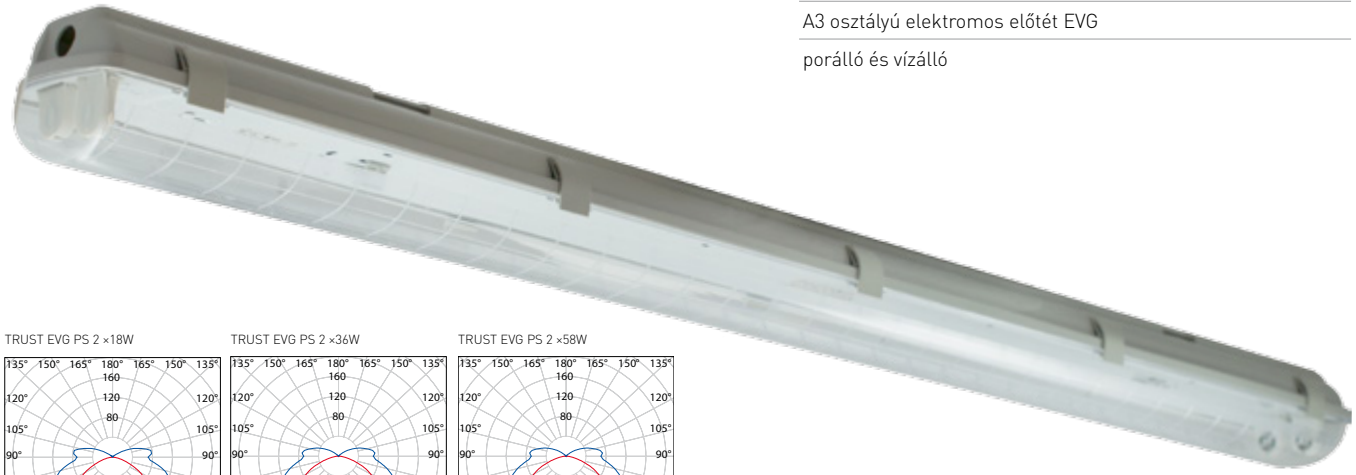

TRUST EVG PS

					$\leftarrow a \rightarrow$ [mm]	$\leftarrow b \rightarrow$ [mm]	$\leftarrow c \rightarrow$ [mm]		
TRUST EVG PS 2 x18W	GXWP032	8592660105345	2 x18W	EVG/A3	655	120	85	1,1	1-6-150
TRUST EVG PS 2 x36W	GXWP033	8592660105352	2 x36W	EVG/A3	1260	120	85	1,85	1-6-120
TRUST EVG PS 2 x58W	GXWP034	8592660105369	2 x58W	EVG/A3	1565	120	85	2,15	1-6-72