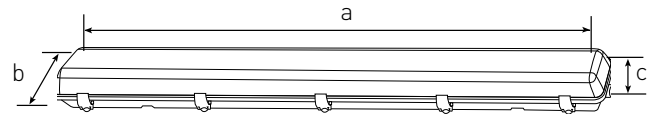

TRUST EVG PS

					$\leftarrow a \rightarrow$ [mm]	$\leftarrow b \rightarrow$ [mm]	$\leftarrow c \rightarrow$ [mm]		
TRUST EVG PS 2 x18W	GXWP032	8592660105345	2 x18W	EVG/A3	655	120	85	1,1	1-6-150
TRUST EVG PS 2 x36W	GXWP033	8592660105352	2 x36W	EVG/A3	1260	120	85	1,85	1-6-120
TRUST EVG PS 2 x58W	GXWP034	8592660105369	2 x58W	EVG/A3	1565	120	85	2,15	1-6-72