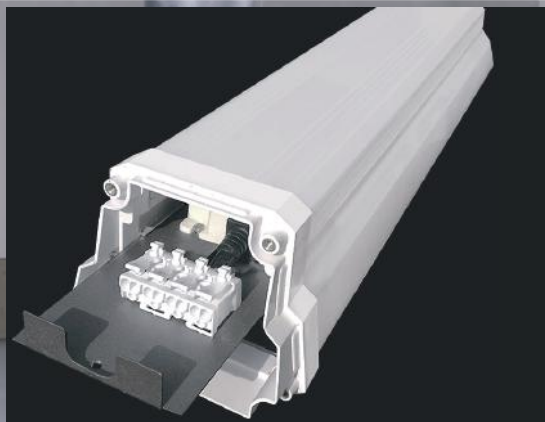

# DUST PROFI LED

Formatervezési  
mintaoltalommal rendelkezik  
Nyilvántartási szám:  
002535310-0001,0002,0003

- lámpatest: polikarbonát (PC)
- szabadalmaztatott monolit test, amely biztosítja a maximális szigetelést és a mechanikai szilárdságot
- belső alumínium megerősítés (reflektor), amely biztosítja a vázszerkezet merevségét
- por- és páramentes T8-as fénycsöves lámpák energiahatékony kiváltása
- azonnali villogásmentes világítás, maximális fényárammal
- közel 2x alacsonyabb energiafelhasználás, összehasonlítva a B2 energia osztályba tartozó magnetikus előtéttel rendelkező lámpatestekkel
- növelt tényleges világítási hatékonyság
- korlátozott fénykibocsátó hatás ("égő" LED diódák nélkül)
- diffúzor/búra optikai rendszere csökkenti a tükröződést
- magas színvisszaadási együttható Ra/CRI
- beépített LED CCD tápegység
- stabilizált teljesítmény paraméterek
- kompenzált teljesítmény tényező
- kialakításának köszönhetően sorba köthető
- teljes mértékben együttműködik a világítást szabályzó érzékelőkkel
- kihúzható sorkapcsoknak köszönhetően egyszerű a telepítés
- elenáll a gyakor ki- és bekapcsolásnak
- felhasználható nehéz mechanikai és hőigényes munkakörülmény között
- LED SMD 2835 EPISTAR technológia
- élettartam 50 000 óra (ErP az irányelv)
- por- és páramentes kialakítás,
- vízsugár elleni védelem
- 5 év garancia az egész lámpára, kivétel az akkumulátor a vészhelyzet modulos típusnál

## DUST PROFI LED

• LED SMD LÁMPA

220-240V-50/60Hz

IP<sub>66</sub>

IK<sub>08</sub>

-25+50°C

50 000

25 000