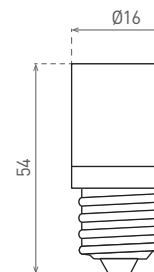

DAISY LED MINIGLOBE E27 6W

- ŽÁROVKA LED SMD
- náhrada dekorativních žárovek E27 typu MINIGLOBE
- vysoká světelná účinnost
- více než 85% snížení spotřeby elektrické energie
- technologie LED SMD 2835
- vnitřní chladič pro optimální chlazení

LED 6W ► ✨ 60W MINIGLOBE OPAL

						$\frac{T_c}{CCT}$	$\frac{Ra}{CRI}$
DAISY LED MINIGLOBE E27 6W NW	GXDS227	8592660118864	6	510	neutrální bílá	4000K	>80
DAISY LED MINIGLOBE E27 6W WW	GXDS228	8592660118871	6	480	teplá bílá	3000K	>80

LED51 SMD 2835 E14 4W

- ŽÁROVKA LED SMD
- náhrada dekorativní žárovky typu E14
- vysoká světelná účinnost
- více než 85% snížení spotřeby elektrické energie
- vysoká energetická třída účinnosti EEL: A+

LED 4W ► ✨ 30W

						$\frac{T_c}{CCT}$	$\frac{Ra}{CRI}$
LED51 SMD 2835 E14 4W NW	GXLZ265	8592660114736	4	300	neutrální bílá	4200K	>80
LED51 SMD 2835 E14 4W WW	GXLZ266	8592660114743	4	300	teplá bílá	2900K	>80