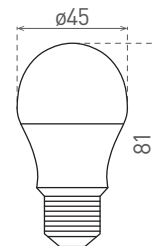

DAISY LED MINIGLOBE E27 6W

- ŽÁROVKA LED SMD
- náhrada dekorativních žárovek E27 typu MINIGLOBE
- vysoká světelná účinnost
- více než 85% snížení spotřeby elektrické energie
- technologie LED SMD 2835
- vnitřní chladič pro optimální chlazení

LED 6W ► ✨ 60W MINIGLOBE OPAL

						$\frac{T_c}{CCT}$	$\frac{Ra}{CRI}$
DAISY LED MINIGLOBE E27 6W NW	GXDS227	8592660118864	6	510	neutrální bílá	4000K	>80
DAISY LED MINIGLOBE E27 6W WW	GXDS228	8592660118871	6	480	teplá bílá	3000K	>80