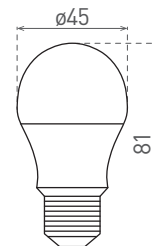

# DAISY LED MINIGLOBE E27 6W

- ŽIAROVKA LED SMD
- náhrada dekoratívnych žiaroviek E27 typu MINIGLOBE
- vysoká svetelná účinnosť
- viac než 85% zníženie spotreby elektrickej energie
- technológia LED SMD 2835
- vnútorný chladič pre optimálne chladenie

LED 6W ► ✨ 60W MINIGLOBE OPAL

						$\frac{T_c}{CCT}$	$\frac{Ra}{CRI}$
DAISY LED MINIGLOBE E27 6W NW	GXDS227	8592660118864	6	510	neutrálna biela	4000K	>80
DAISY LED MINIGLOBE E27 6W WW	GXDS228	8592660118871	6	480	teplá biela	3000K	>80