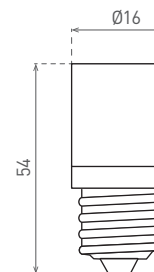

DAISY LED MINIGLOBE E27 6W

- ŽIAROVKA LED SMD
- náhrada dekoratívnych žiaroviek E27 typu MINIGLOBE
- vysoká svetelná účinnosť
- viac než 85% zníženie spotreby elektrickej energie
- technológia LED SMD 2835
- vnútorný chladič pre optimálne chladenie

LED 6W ► ✨ 60W MINIGLOBE OPAL

						$\frac{T_c}{CCT}$	$\frac{Ra}{CRI}$
DAISY LED MINIGLOBE E27 6W NW	GXDS227	8592660118864	6	510	neutrálna biela	4000K	>80
DAISY LED MINIGLOBE E27 6W WW	GXDS228	8592660118871	6	480	teplá biela	3000K	>80

LED51 SMD 2835 E14 4W

- ŽIAROVKA LED SMD
- náhrada dekoratívnej žiarovky typu E14
- vysoká svetelná účinnosť
- viac než 85% zníženie spotreby elektrickej energie
- vysoká energetická trieda účinnosti EEL: A+

LED 4W ► ✨ 30W

						$\frac{T_c}{CCT}$	$\frac{Ra}{CRI}$
LED51 SMD 2835 E14 4W NW	GXLZ265	8592660114736	4	300	neutrálna biela	4200K	>80
LED51 SMD 2835 E14 4W WW	GXLZ266	8592660114743	4	300	teplá biela	2900K	>80