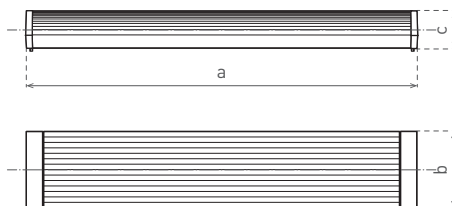

MIRA 2 × 18W

MIRA 2 × 36W

- SVIETIDLO PRISADENÉ
- telo svetidla: biely lakovaný plech
- difúzor: PMMA
- elektronický predradník EVG Triedy A2

						$\overleftarrow{a}$ [mm]	$\overleftarrow{b}$ [mm]	$\overleftarrow{c}$ [mm]			DKC
MIRA EVG 2 × 18W	GXZS004	8592660105383	2 × 18	EVG/A2	priehľadný	650	152	64	0,95	1-8	20,30 €
MIRA EVG 2 × 36W	GXZS003	8592660105376	2 × 36	EVG/A2	priehľadný	1255	152	64	1,55	1-4	25,26 €