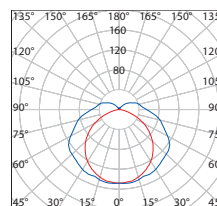

MIRA 2 × 18W

MIRA 2 × 36W

- SVIETIDLO PRISADENÉ
- telo svetidla: biely lakovaný plech
- difúzor: PMMA
- elektronický predradník EVG Triedy A2

						$\overleftarrow{a}$ [mm]	$\overleftarrow{b}$ [mm]	$\overleftarrow{c}$ [mm]			DKC
MIRA EVG 2 × 18W	GXZS004	8592660105383	2 × 18	EVG/A2	priehľadný	650	152	64	0,95	1-8	20,30 €
MIRA EVG 2 × 36W	GXZS003	8592660105376	2 × 36	EVG/A2	priehľadný	1255	152	64	1,55	1-4	25,26 €