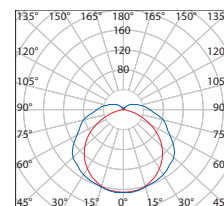

MIRA 2 × 18W

MIRA 2 × 36W

- SVIETIDLO PRISADENÉ
- telo svetidla: biely lakovaný plech
- difúzor: PMMA
- elektronický predradník EVG Triedy A2

						$\overleftarrow{a}$ [mm]	$\overleftarrow{b}$ [mm]	$\overleftarrow{c}$ [mm]			DKC
MIRA EVG 2 × 18W	GXZS004	8592660105383	2 × 18	EVG/A2	priehľadný	650	152	64	0,95	1-8	20,30 €
MIRA EVG 2 × 36W	GXZS003	8592660105376	2 × 36	EVG/A2	priehľadný	1255	152	64	1,55	1-4	25,26 €