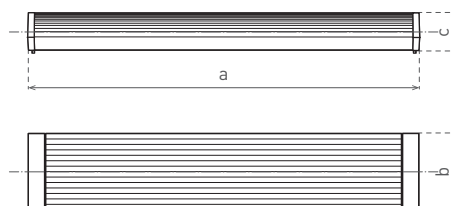

MIRA 2 × 18W

MIRA 2 × 36W

- FALON KÍVÜLI LÁMPA
- lámpatest: fehér festett lemez
- diffúzor/búra: PMMA
- A2 osztályú elektronikus EVG előtét

				BALLAST		$\leftarrow a \rightarrow$ [mm]	$\leftarrow b \rightarrow$ [mm]	$\leftarrow C \rightarrow$ [mm]		
MIRA EVG 2 × 18W	GXZS004	8592660105383	2 × 18	EVG/A2	átlátszó	650	152	64	0,95	1-8
MIRA EVG 2 × 36W	GXZS003	8592660105376	2 × 36	EVG/A2	átlátszó	1255	152	64	1,55	1-4