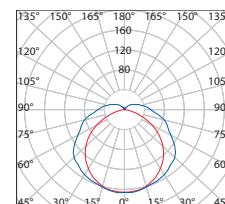

MIRA 2 × 18W

MIRA 2 × 36W

- FALON KÍVÜLI LÁMPA
- lámpatest: fehér festett lemez
- diffúzor/búra: PMMA
- A2 osztályú elektronikus EVG előtét

				BALLAST		$\leftarrow a \rightarrow$ [mm]	$\leftarrow b \rightarrow$ [mm]	$\leftarrow C \rightarrow$ [mm]		
MIRA EVG 2 × 18W	GXZS004	8592660105383	2 × 18	EVG/A2	átlátszó	650	152	64	0,95	1-8
MIRA EVG 2 × 36W	GXZS003	8592660105376	2 × 36	EVG/A2	átlátszó	1255	152	64	1,55	1-4