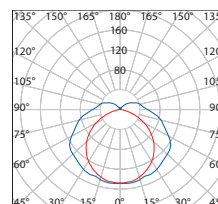

MIRA 2 × 18W

MIRA 2 × 36W

- FALON KÍVÜLI LÁMPA
- lámpatest: fehér festett lemez
- diffúzor/búra: PMMA
- A2 osztályú elektronikus EVG előtét

				BALLAST		$\leftarrow a \rightarrow$ [mm]	$\leftarrow b \rightarrow$ [mm]	$\leftarrow C \rightarrow$ [mm]		
MIRA EVG 2 × 18W	GXZS004	8592660105383	2 × 18	EVG/A2	átlátszó	650	152	64	0,95	1-8
MIRA EVG 2 × 36W	GXZS003	8592660105376	2 × 36	EVG/A2	átlátszó	1255	152	64	1,55	1-4