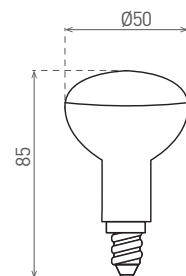

LED 7W ► ✨ 50W REFLECTOR

							T_c CCT	R_a CRI
LED SMD R63 E27 7W-CW	GXLZ215	8592660112596	7	620	studená biela	6000K	>80	
LED SMD R63 E27 7W-WW	GXLZ216	8592660112602	7	600	teplá biela	3000K	>80	

LED SMD R50 E14 5W

LED 5W ► ✨ 40W REFLECTOR

							T_c CCT	R_a CRI
LED SMD R50 E14 5W-CW	GXLZ208	8592660112572	5	440	studená biela	6000K	>80	
LED SMD R50 E14 5W-WW	GXLZ209	8592660112589	5	420	teplá biela	3000K	>80	