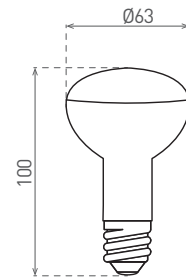

LED SMD R63 E27 7W

- ŽIAROVKA LED SMD
- náhrada za reflektorovú žiarovku R63
- vysoká svetelná účinnosť – 85lm/W
- 85% zníženia spotreby elektrickej energie
- vysoká energetická trieda účinnosti EEL: A+
- technológia LED SMD 2835 HP

LED 7W ► ✨ 50W REFLECTOR

							T_c CCT	R_a CRI
LED SMD R63 E27 7W-CW	GXLZ215	8592660112596	7	620	studená biela	6000K	>80	
LED SMD R63 E27 7W-WW	GXLZ216	8592660112602	7	600	teplá biela	3000K	>80	

LED SMD R50 E14 5W

LED 5W ► ✨ 40W REFLECTOR

							T_c CCT	R_a CRI
LED SMD R50 E14 5W-CW	GXLZ208	8592660112572	5	440	studená biela	6000K	>80	
LED SMD R50 E14 5W-WW	GXLZ209	8592660112589	5	420	teplá biela	3000K	>80	