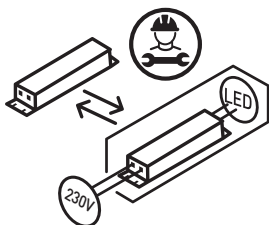

- (EN) Replaceable control gear by a professional.  
(CZ) Předradný přístroj vyměnitelný profesionálem.  
(SK) Predradný prístroj vymeniteľný profesionálom.  
(PL) Wymienny sterownik / zasilacz przez profesjonalistę.  
(HU) Szakemberrel cserélhető szerelési eszköz.
- 