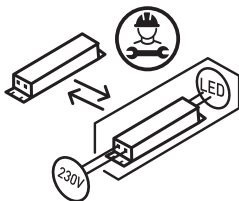

- (EN) Replaceable control gear by a professional.
(CZ) Předřadný přístroj vyměnitelný profesionálem.
(SK) Predradný prístroj vymeniteľný profesionálom.
(PL) Wymienny sterownik / zasilacz przez profesjonalistę.
(HU) Szakemberrel cserélhető szerelési eszköz.
-