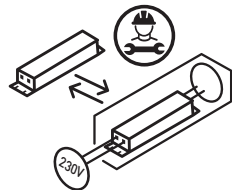

(EN) Replaceable control gear by a professional.

(CZ) Předřadný přístroj vyměnitelný profesionálem.

(SK) Predradný prístroj vymeniteľný profesionálom.

(PL) Wymienny sterownik / zasilacz przez profesjonalistę.

(HU) Szakemberrel cserélhető szerelési eszköz.