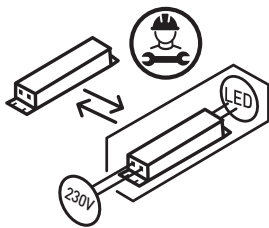

- (EN) Replaceable control gear by a professional.
(CZ) Předřadný přístroj vyměnitelný profesionálem.
(SK) Predradný prístroj vymeniteľný profesionálom.
(PL) Wymienny sterownik / zasilacz przez profesjonalistę.
(HU) Szakemberrel cserélhető szerelési eszköz.