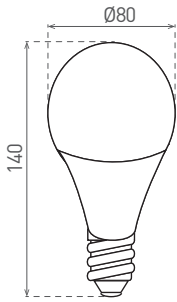

DAISY LED A80 E27 18W

- ŽIAROVKA LED SMD
- náhrada klasickej žiarovky typu E27
- vysoká svetelná účinnosť
- 85% zníženia spotreby elektrickej energie
- technológia LED SMD 2835
- vnútorný chladič pre optimálne chladenie

LED 18W ► ✨ 115W