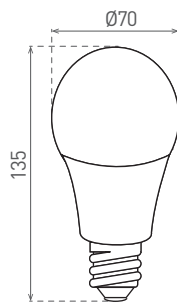

DAISY LED A80 E27 18W

- ŽIAROVKA LED SMD
- náhrada klasickej žiarovky typu E27
- vysoká svetelná účinnosť
- 85% zníženia spotreby elektrickej energie
- technológia LED SMD 2835
- vnútorný chladič pre optimálne chladenie

LED 18W ► ✨ 115W

						T_c CCT	R_a CRI
DAISY LED A80 E27 18W CW	GXDS210	8592660118338	18	1550	studená biela	6000K	≥80
DAISY LED A80 E27 18W NW	GXDS211	8592660118093	18	1530	neutrálna biela	4000K	≥80
DAISY LED A80 E27 18W WW	GXDS212	8592660118109	18	1500	teplá biela	3000K	≥80

DAISY LED A70 E27 15W

- ŽIAROVKA LED SMD
- náhrada klasickej žiarovky typu E27
- vysoká svetelná účinnosť
- viac než 85% zníženie spotreby elektrickej energie
- technológia LED SMD 2835
- vnútorný chladič pre optimálne chladenie

LED 15W ► ✨ 100W

						T_c CCT	R_a CRI
DAISY LED A70 E27 15W CW	GXDS131	8592660116525	15	1300	studená biela	6000K	≥80
DAISY LED A70 E27 15W NW	GXDS130	8592660118246	15	1250	neutrálna biela	4000K	≥80
DAISY LED A70 E27 15W WW	GXDS129	8592660116518	15	1200	teplá biela	3000K	≥80