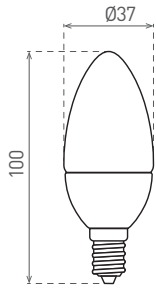

DAISY LED CANDLE E14 6W

- ŽIAROVKA LED SMD
- náhrada dekoratívnych žiaroviek E14 typu CANDLE
- vysoká svetelná účinnosť
- viac než 85% zníženie spotreby elektrickej energie
- technológia LED SMD 2835
- vnútorný chladič pre optimálne chladenie

LED 6W ► 60W CANDLE OPAL

		EAN	W	lm	color	Tc CCT	Ra CRI
DAISY LED CANDLE E14 6W NW	GXDS221	8592660118826	6	510	neutrálna biela	4000K	>80
DAISY LED CANDLE E14 6W WW	GXDS222	8592660118833	6	480	teplá biela	3000K	>80

LED 6W ► 60W MINIGLOBE OPAL

		EAN	W	lm	color	Tc CCT	Ra CRI
DAISY LED MINIGLOBE E14 6W NW	GXDS224	8592660118840	6	510	neutrálna biela	4000K	>80
DAISY LED MINIGLOBE E14 6W WW	GXDS225	8592660118857	6	480	teplá biela	3000K	>80