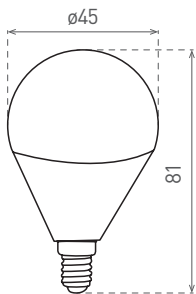

DAISY LED CANDLE E14 6W

- ŽIAROVKA LED SMD
- náhrada dekoratívnych žiaroviek E14 typu CANDLE
- vysoká svetelná účinnosť
- viac než 85% zníženie spotreby elektrickej energie
- technológia LED SMD 2835
- vnútorný chladič pre optimálne chladenie

LED 6W ► 60W CANDLE OPAL

		EAN	W	lm	color	Tc CCT	Ra CRI
DAISY LED CANDLE E14 6W NW	GXDS221	8592660118826	6	510	neutrálna biela	4000K	>80
DAISY LED CANDLE E14 6W WW	GXDS222	8592660118833	6	480	teplá biela	3000K	>80

DAISY LED MINIGLOBE E14 6W

- ŽIAROVKA LED SMD
- náhrada dekoratívnych žiaroviek E14 typu MINIGLOBE
- vysoká svetelná účinnosť
- viac než 85% zníženie spotreby elektrickej energie
- technológia LED SMD 2835
- vnútorný chladič pre optimálne chladenie

LED 6W ► 60W MINIGLOBE OPAL

		EAN	W	lm	color	Tc CCT	Ra CRI
DAISY LED MINIGLOBE E14 6W NW	GXDS224	8592660118840	6	510	neutrálna biela	4000K	>80
DAISY LED MINIGLOBE E14 6W WW	GXDS225	8592660118857	6	480	teplá biela	3000K	>80